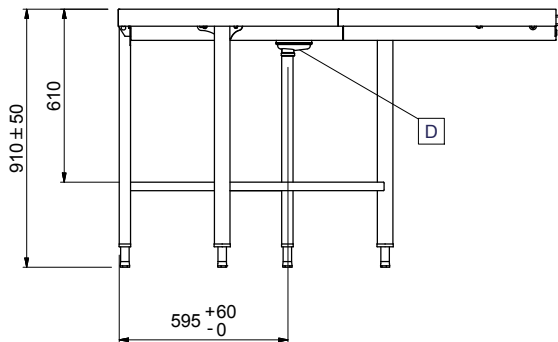

**865199 (HSSRC90C)**Rollenbocht 90°, 1545x1545
mm, korte rollen, 2
pootstellen

Omschrijving

Product Nr.

90° Rollenbocht van roestvrijstaal AISI304, voor afwaskorven 500x500 mm. Lekbak in gladde uitvoering, de hoeken van de lange zijden zijn afgeschuind voor eenvoudige reiniging. Aflopende bodem naar de bodemzeef met kunststof 1,5" afvoer, draaibaar voor makkelijke aansluiting. Korte kunststof rollen. Verbinding met andere rollenbaan door bout-sleufgat koppeling en met een U-profiel over de verbindingsnaad. Twee pootstellen van roestvrijstalen buis 40x40 mm met roestvrijstalen stelvoeten, hoogteverstelling +50/-50 mm.

Constructie

- De roestvrijstalen stelpoten zijn +50/-50 mm in hoogte verstelbaar, voor de juiste hoogte instelling ten opzichte van de afwasmachine.
- Standaard geleverd met twee pootstellen.
- Gelaste solide flensen voor een sterke verbinding van de units.
- Alle oppervlakken zijn glad en gepolijst uitgevoerd.
- De 40x40 mm poten zijn van roestvrijstalen buis AISI304.
- De lekbak is van 1,2 mm dik roestvrijstaal AISI304.
- De schuin aflopende bodem van de tafel maakt een snelle waterafvoer mogelijk.

Goedkeuring

Front aanzicht

Zij aanzicht

D = Afvoer

Boven aanzicht

Water

Afvoer aansluiting 1"1/2

Algemene gegevens

Gewicht, netto	39 kg
Externe afmetingen, lengte	1545 mm
Externe afmetingen, breedte	1545 mm
Externe afmetingen, hoogte	910 mm
Lekbak materiaal	Roestvrijstaal 1.4301 (AISI304)
Type rollers	Kort

Optionele accessoires