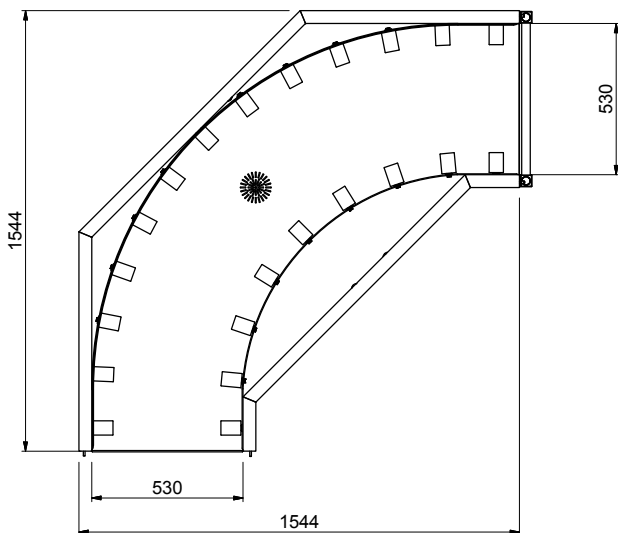

**865199 (HSSRC90C)**Rollenbocht 90°, 1545x1545
mm, korte rollen, 2
pootstellen

Omschrijving

Product Nr.

90° Rollenbocht van roestvrijstaal AISI304, voor afwaskorven 500x500 mm. Lekbak in gladde uitvoering, de hoeken van de lange zijden zijn afgeschuind voor eenvoudige reiniging. Aflopende bodem naar de bodemzeef met kunststof 1,5" afvoer, draaibaar voor makkelijke aansluiting. Korte kunststof rollen. Verbinding met andere rollenbaan door bout-sleufgat koppeling en met een U-profiel over de verbindingsnaad. Twee pootstellen van roestvrijstalen buis 40x40 mm met roestvrijstalen stelvoeten, hoogteverstelling +50/-50 mm.

Constructie

- De roestvrijstalen stelpoten zijn +50/-50 mm in hoogte verstelbaar, voor de juiste hoogte instelling ten opzichte van de afwasmachine.
- Standaard geleverd met twee pootstellen.
- Gelaste solide flensen voor een sterke verbinding van de units.
- Alle oppervlakken zijn glad en gepolijst uitgevoerd.
- De 40x40 mm poten zijn van roestvrijstalen buis AISI304.
- De lekbak is van 1,2 mm dik roestvrijstaal AISI304.
- De schuin aflopende bodem van de tafel maakt een snelle waterafvoer mogelijk.

Goedkeuring

Front aanzicht

Zij aanzicht

D = Afvoer

Boven aanzicht

Water

Afvoer aansluiting 1"1/2

Algemene gegevens

Gewicht, netto	39 kg
Externe afmetingen, lengte	1545 mm
Externe afmetingen, breedte	1545 mm
Externe afmetingen, hoogte	910 mm
Lekbak materiaal	Roestvrijstaal 1.4301 (AISI304)
Type rollers	Kort

Optionele accessoires