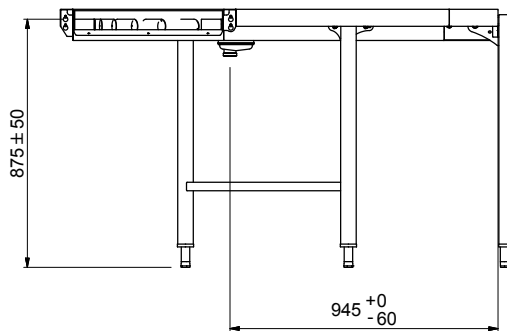

**865199 (HSSRC90C)**Rollenbocht 90°, 1545x1545
mm, korte rollen, 2
pootstellen

Omschrijving

Product Nr.

90° Rollenbocht van roestvrijstaal AISI304, voor afwaskorven 500x500 mm. Lekbak in gladde uitvoering, de hoeken van de lange zijden zijn afgeschuind voor eenvoudige reiniging. Aflopende bodem naar de bodemzeef met kunststof 1,5" afvoer, draaibaar voor makkelijke aansluiting. Korte kunststof rollen. Verbinding met andere rollenbaan door bout-sleufgat koppeling en met een U-profiel over de verbindingsnaad. Twee pootstellen van roestvrijstalen buis 40x40 mm met roestvrijstalen stelvoeten, hoogteverstelling +50/-50 mm.

Constructie

- De roestvrijstalen stelpoten zijn +50/-50 mm in hoogte verstelbaar, voor de juiste hoogte instelling ten opzichte van de afwasmachine.
- Standaard geleverd met twee pootstellen.
- Gelaste solide flensen voor een sterke verbinding van de units.
- Alle oppervlakken zijn glad en gepolijst uitgevoerd.
- De 40x40 mm poten zijn van roestvrijstalen buis AISI304.
- De lekbak is van 1,2 mm dik roestvrijstaal AISI304.
- De schuin aflopende bodem van de tafel maakt een snelle waterafvoer mogelijk.

Goedkeuring

Front aanzicht

Zij aanzicht

D = Afvoer

Boven aanzicht

Water

Afvoer aansluiting 1"1/2

Algemene gegevens

Gewicht, netto	39 kg
Externe afmetingen, lengte	1545 mm
Externe afmetingen, breedte	1545 mm
Externe afmetingen, hoogte	910 mm
Lekbak materiaal	Roestvrijstaal 1.4301 (AISI304)
Type rollers	Kort

Optionele accessoires